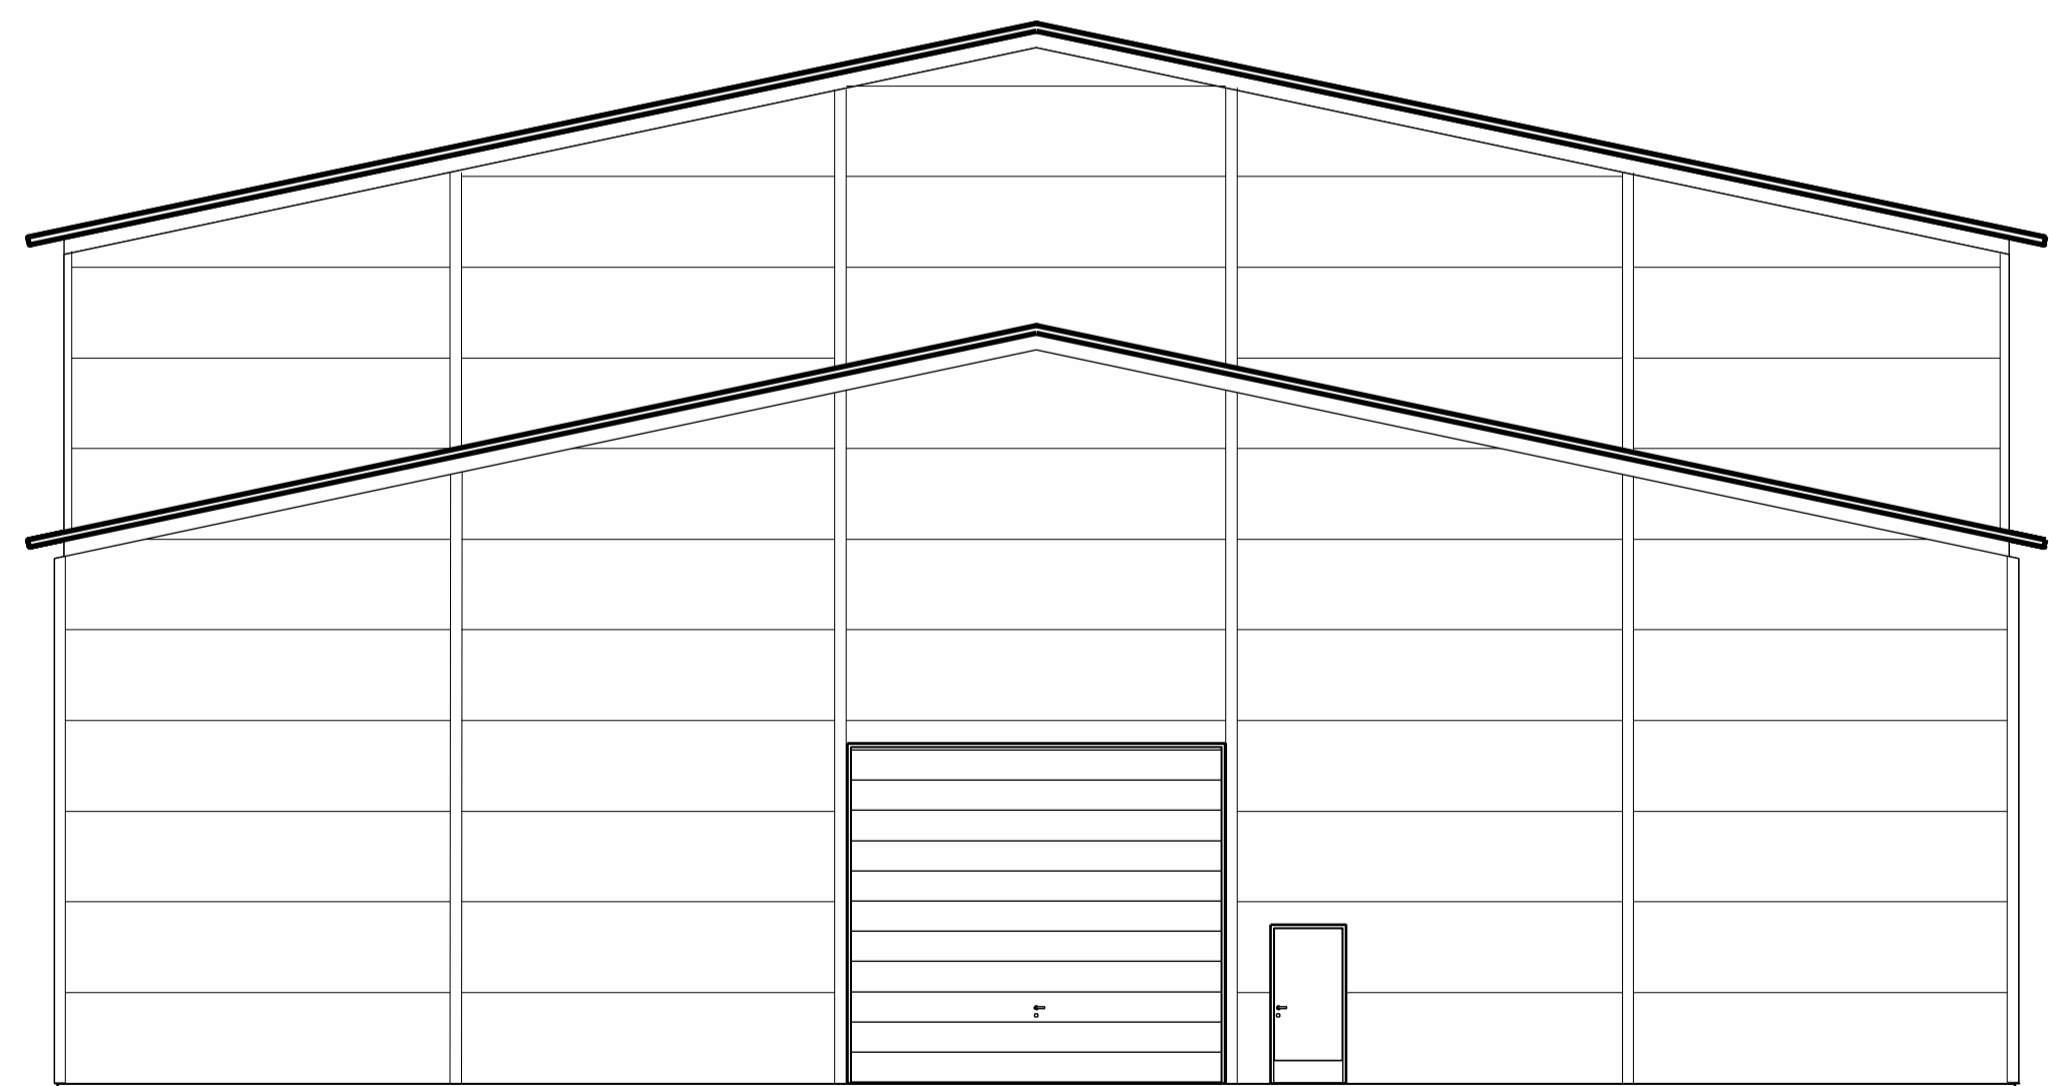

JULKISIVU

JULKISIVU

JULKISIVU

JULKISIVU

| TUNN. | LUKUM. | MUUTOS | NIMI, PVM | |
|---|----------------------|---------------------|------------|-----------------------|
| Kaupungissa/Kylä | | Korttel/tila | Tontti/Rno | Viranomaisen merkintä |
| 400-425-0002-0023 | | | | |
| Rakennuksen numero/Rakennusten numerot/Rakennustunnus/Rakennustunnukset | | | | |
| Rakennustyön nimi | Piirustuksen nimi | Julkaisu no | | |
| Uudisrakennus | Pääpiirustus | 03 | | |
| Rakennuskohde | Piirustuksen sisältö | Mittakaava | | |
| Fertilex Oy | Julkisivut | 1:100 | | |
| Pelletitehdas | | | | |
| Kumolantie 14 | | | | |
| 23800 Laitila | | | | |
| Suunnittelijan yhteystiedot: yritys, osoite ja puhelinnumero | Työnumero | Piirustuksen tunnus | Muutos | |
| Rakennus- ja Sisustussuunnittelu Sira Oy | 20220005 | | | |
| Haukluhdantie 8 | | | | |
| 23800 Laitila 040 5048 768 | | | | |
| Vastuullinen suunnittelija: nimi, työntekijä ja pöydä | Suunnitteluala | Tiedosto | | |
| Rkm. Arto Sinisalo | | | | |
| arto@remonttihoitori.fi | | | | |
| www.sira.fi | 29.12.2021 | ARK | | |